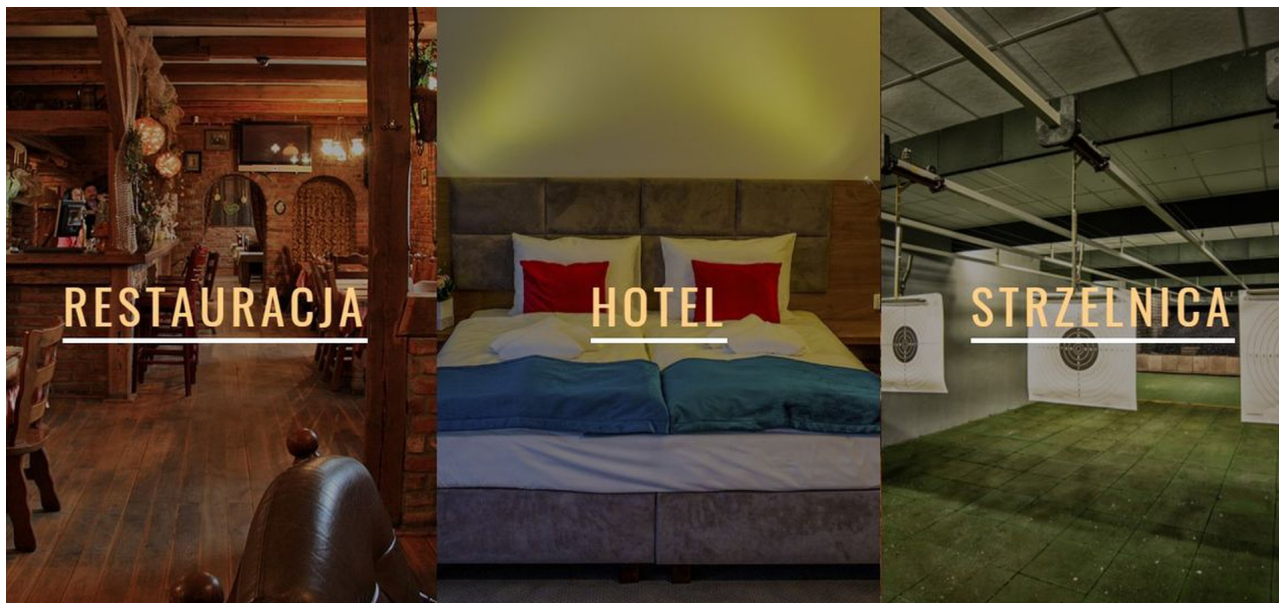

ZNIŻKI DLA WETERANÓW W KOMPLEKSIE STARY MŁYN ŚWIDNICA

20% ZNIŻEK NA USŁUGI

Weterani, możecie liczyć na 20% zniżki w kompleksie Stary Młyn Świdnica: <https://www.starymlynswidnica.pl/>

Benefity dotyczą usług:

- Restauracja
- Stary Młyn
- Hotel Stary Młyn
- Strzelnica Świdnica

Ponadto właściciel Strzelnicy Sportowej klubu KSO Świdnica zaprasza chętne osoby z niepełnosprawnością ruchową do nowej sekcji strzeleckiej. Zarówno dorosłych, jak i dzieci od 12 roku życia. Strzelnica jest w pełni przystosowana dla osób z niepełnosprawnościami, a na miejscu możecie liczyć na wykwalifikowaną kadrę oraz niezbędny sprzęt

Za rozbudzenie wyobraźni polecamy: <https://cutt.ly/OzgkleH>

Więcej informacji dotyczących sekcji strzeleckiej uzyskacie pod numerem tel+48 509 378 444 lub na stronie <http://strzelam.pl/kontakt-strzelnica/>